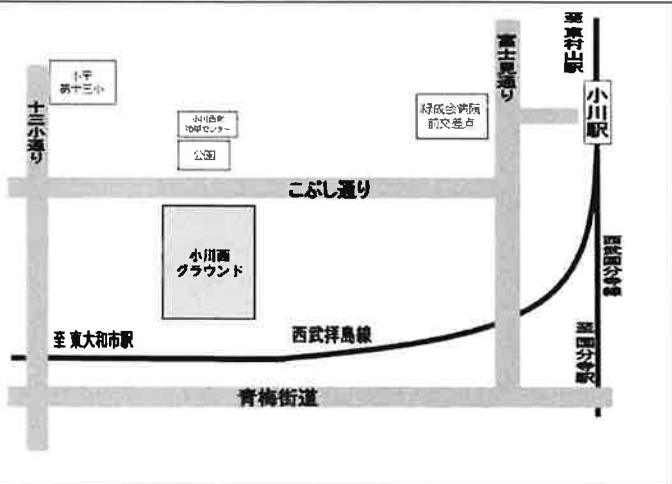

7月26日（日）ゲートボール競技（混成）会場

小平市立小川西グラウンド

小平市小川西町 5-8-1

Tel. 042-344-9010

交通機関等

・西武拝島線：「小川駅」西口より徒歩15分