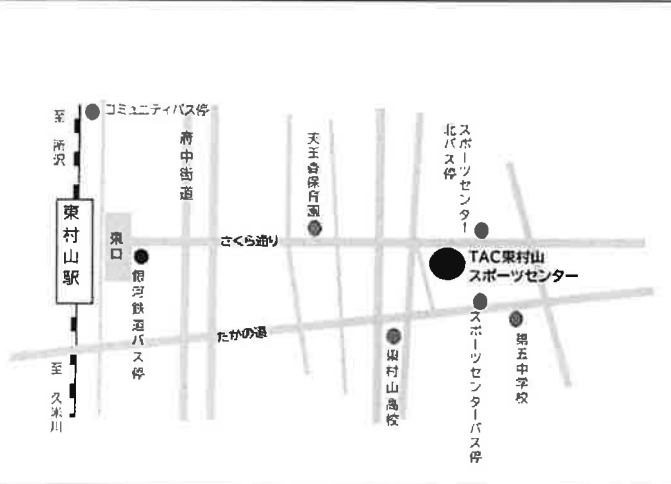

軟式野球競技会場②
小平市立天神グラウンド
 小平市天神町 4-12-1
 Tel. 042-342-3120

交通機関等
 ・西武新宿線：「小平駅」から西武バス「天神町二丁目」下車徒歩2分

会場案内図

軟式野球競技会場③

愛の泉みんなの運動公園

東村山市恩多町 1-51-1

Tel. 042-393-1955

交通機関等

・西武新宿線：「東村山駅」東口より銀河鉄道バス（東村山青葉恩多町線）「運動公園」下車徒歩2分

軟式野球競技会場④

東久留米市滝山球場

東久留米市滝山 2-4

交通機関等

・西武池袋線：「東久留米駅」西口より西武バス（滝山営業所行き、久留米西団地行き）「滝山三丁目」下車徒歩5分

7月12日（日）弓道競技（男子・女子）会場

TAC 東村山スポーツセンター

東村山市久米川町 3-30-5

Tel.042-393-5111（内線 3261）

交通機関等

・西武新宿線：「東村山駅」東口よりコミュニティバス（新秋津駅・多摩北部医療センター行き）「スポーツセンター」下車徒歩1分
 ・西武新宿線：「東村山駅」東口より銀河鉄道バス（東村山青葉恩多町線）「スポーツセンター北」下車徒歩3分

7月26日（日）ゲートボール競技（混成）会場

小平市立小川西グラウンド

小平市小川西町 5-8-1