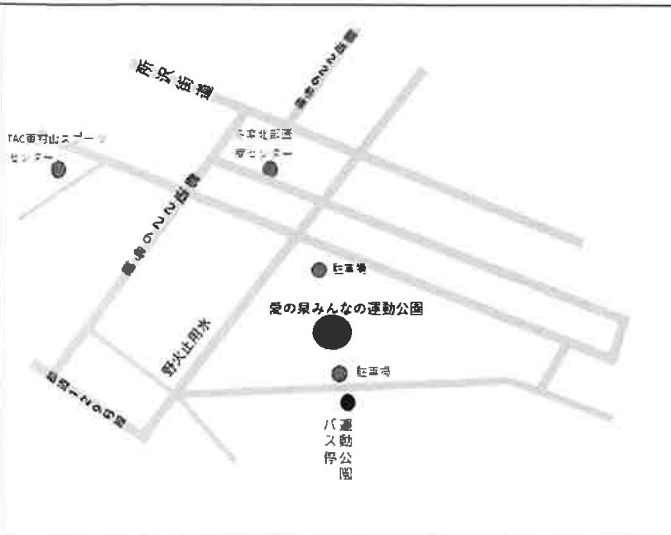

交通機関等
 ・西武新宿線：「田無駅」北口より西東京市はなバス（東伏見駅行き又は向台循環）「市民公園前」下車すぐ
 ・JR：「吉祥寺駅」北口、「武蔵境駅」北口より関東バス（向台町五丁目行き）「向台町五丁目」下車徒歩5分

軟式野球競技会場①
清瀬市立清瀬内山運動公園野球場
 清瀬市下宿 3-1375
 Tel. 042-493-4033

交通機関等
 ・西武池袋線：「清瀬駅」北口より西武バス（台田団地行き）終点下車徒歩20分
 ・西武池袋線：「清瀬駅」北口より西武バス（旭が丘団地行き）「旭が丘五丁目」より徒歩10分

軟式野球競技会場②
小平市立天神グラウンド
 小平市天神町 4-12-1
 Tel. 042-342-3120

交通機関等
 ・西武新宿線：「小平駅」から西武バス「天神町二丁目」下車徒歩2分

会場案内図

軟式野球競技会場③

愛の泉みんなの運動公園

東村山市恩多町 1-51-1

Tel. 042-393-1955

交通機関等

・西武新宿線：「東村山駅」東口より銀河鉄道バス（東村山青葉恩多町線）「運動公園」下車徒歩2分

軟式野球競技会場④

東久留米市滝山球場

東久留米市滝山 2-4

交通機関等

・西武池袋線：「東久留米駅」西口より西武バス（滝山営業所行き、久留米西団地行き）「滝山三丁目」下車徒歩5分

7月12日（日）弓道競技（男子・女子）会場

TAC 東村山スポーツセンター