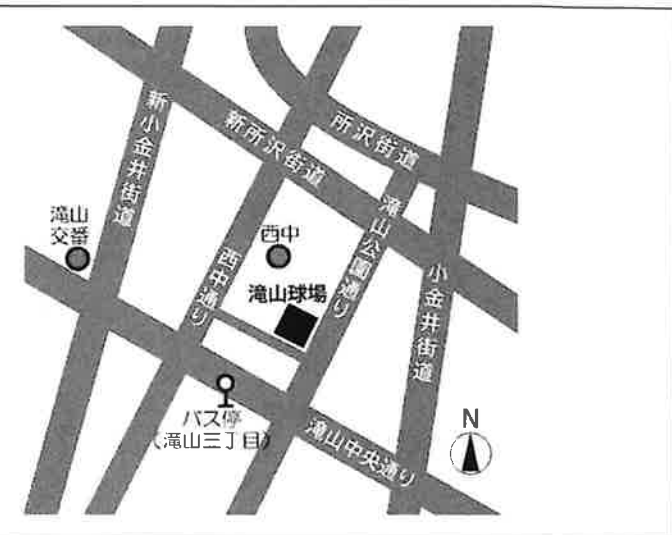

軟式野球競技会場②
小平市立天神グラウンド
 小平市天神町 4-12-1
 Tel. 042-342-3120

交通機関等
 ・西武新宿線：「小平駅」から西武バス「天神町二丁目」下車徒歩2分

会場案内図

軟式野球競技会場③

愛の泉みんなの運動公園

東村山市恩多町 1-51-1

Tel. 042-393-1955

交通機関等

・西武新宿線：「東村山駅」東口より銀河鉄道バス（東村山青葉恩多町線）「運動公園」下車徒歩2分

軟式野球競技会場④

東久留米市滝山球場

東久留米市滝山 2-4

交通機関等

・西武池袋線：「東久留米駅」西口より西武バス（滝山営業所行き、久留米西団地行き）「滝山三丁目」下車徒歩5分

7月12日（日）弓道競技（男子・女子）会場

TAC 東村山スポーツセンター