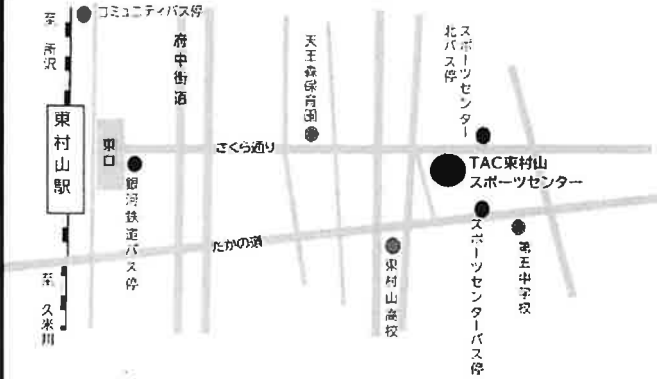

会場案内図

7月19日(日) 柔道競技会場
TAC 東村山スポーツセンター
 東村山市久米川町 3-30-5 Tel.042-393-5111(内線 3261)

交通機関等
 ・西武新宿線：「東村山駅」東口よりコミュニティバス（新秋津駅・多摩北部医療センター行き）「スポーツセンター」下車徒歩1分
 ・西武新宿線：「東村山駅」東口より銀河鉄道バス（東村山青葉恩多町線）「スポーツセンター北」下車徒歩3分

7月26日(日) 空手道競技会場
西東京市総合体育館
 西東京市向台町 5-4-20 Tel.042-467-3411

交通機関等
 ・西武新宿線：「田無駅」北口より西東京市はなバス（東伏見駅行き又は向台循環）「市民公園前」下車すぐ
 ・JR：「吉祥寺駅」北口、「武蔵境駅」北口より関東バス（向台町五丁目行き）「向台町五丁目」下車徒歩5分

軟式野球競技会場①
清瀬市立清瀬内山運動公園野球場
 清瀬市下宿 3-1375
 Tel. 042-493-4033

交通機関等
 ・西武池袋線：「清瀬駅」北口より西武バス（台田団地行き）終点下車徒歩20分
 ・西武池袋線：「清瀬駅」北口より西武バス（旭が丘団地行き）「旭が丘五丁目」より徒歩10分

軟式野球競技会場②
小平市立天神グラウンド
 小平市天神町 4-12-1
 Tel. 042-342-3120

交通機関等
 ・西武新宿線：「小平駅」から西武バス「天神町二丁目」下車徒歩2分

会場案内図

軟式野球競技会場③

愛の泉みんなの運動公園

東村山市恩多町 1-51-1

Tel. 042-393-1955

交通機関等