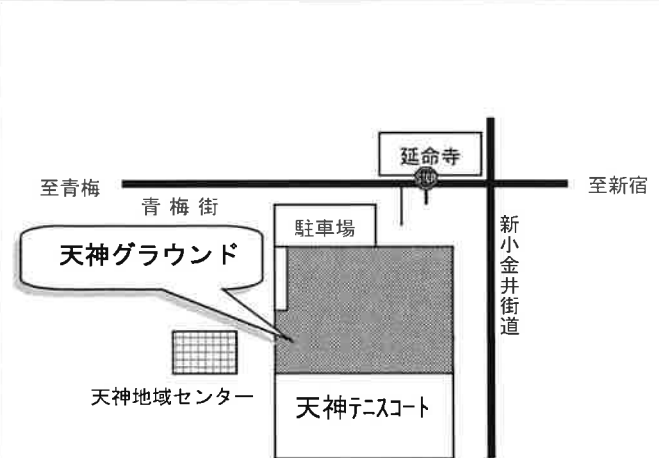

交通機関等
・西武新宿線：「小平駅」から西武バス「天神町二丁目」下車徒歩2分